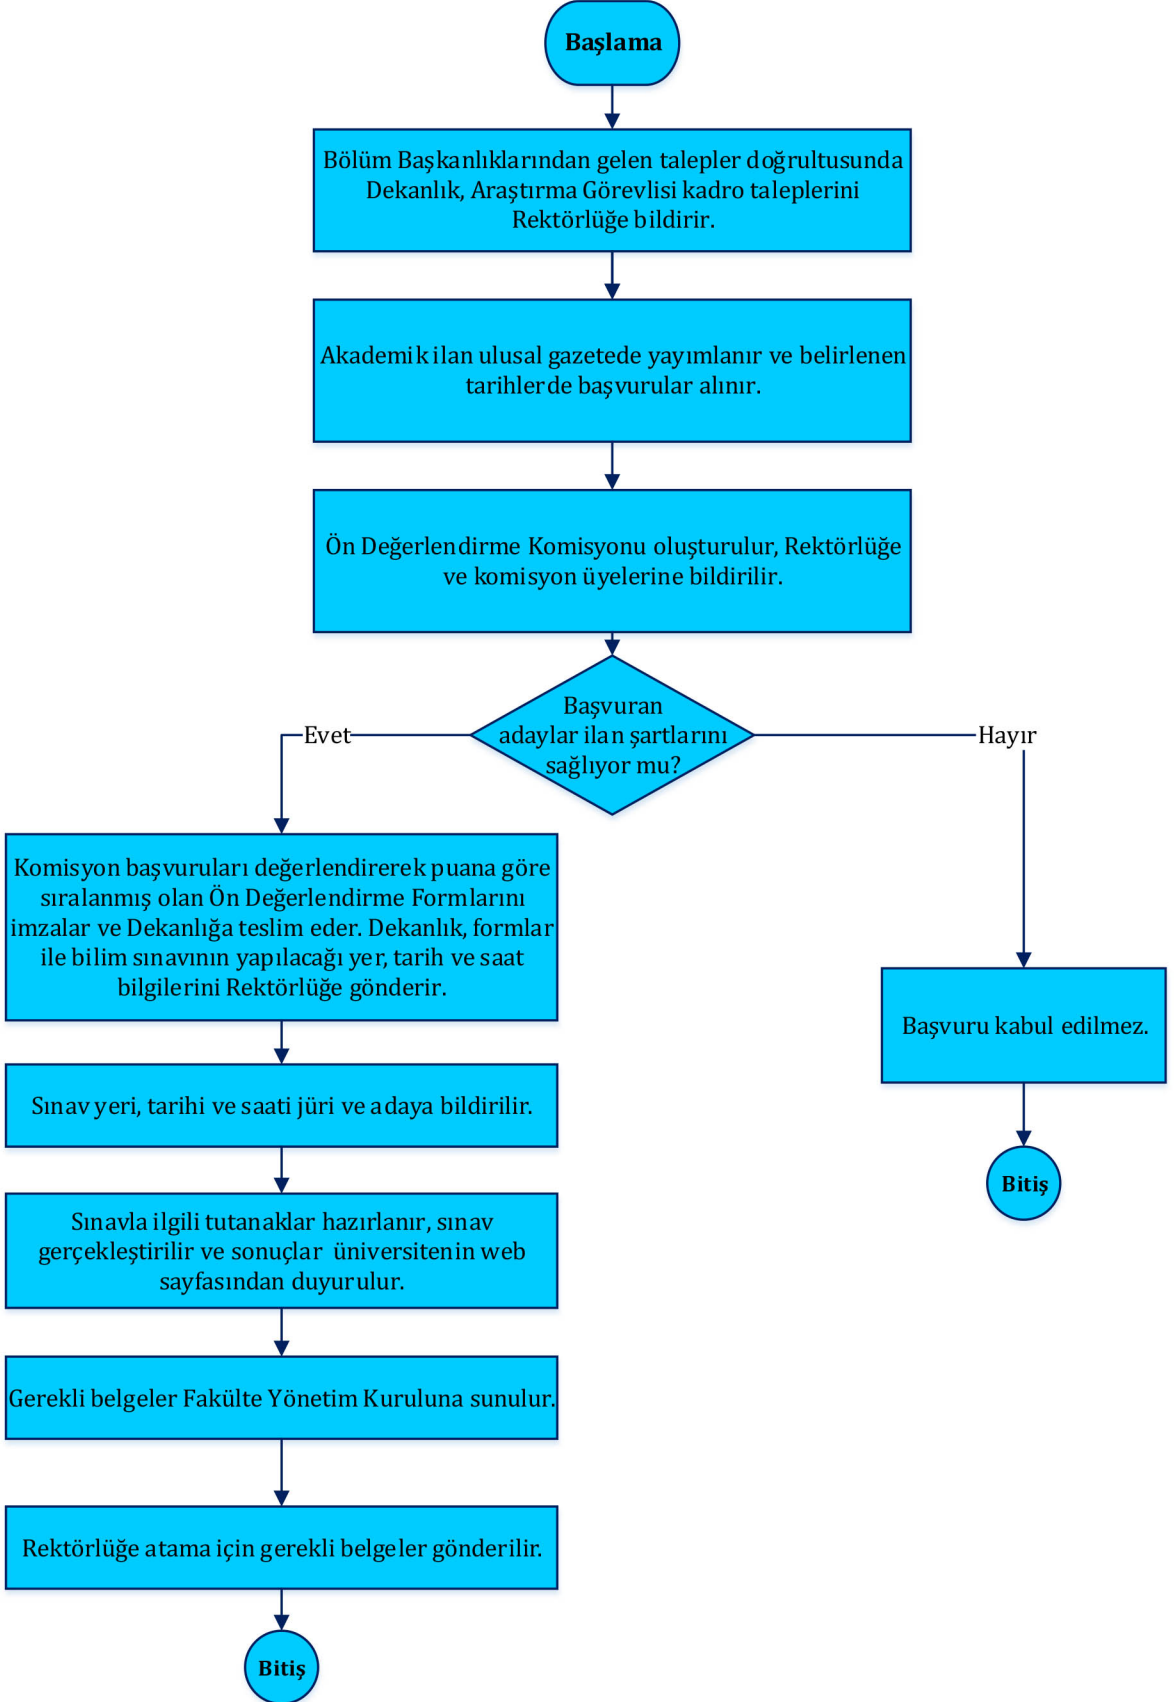

ARAŞTIRMA GÖREVLİSİ ALIMI İŞ AKIŞI

Birimi EĞİTİM FAKÜLTESİ

Toplam Süre

Hazırlayan
Birim Kalite Komisyonu

Kontrol Eden
Birim Yöneticisi

Onaylayan
Kalite Koordinatörlüğü